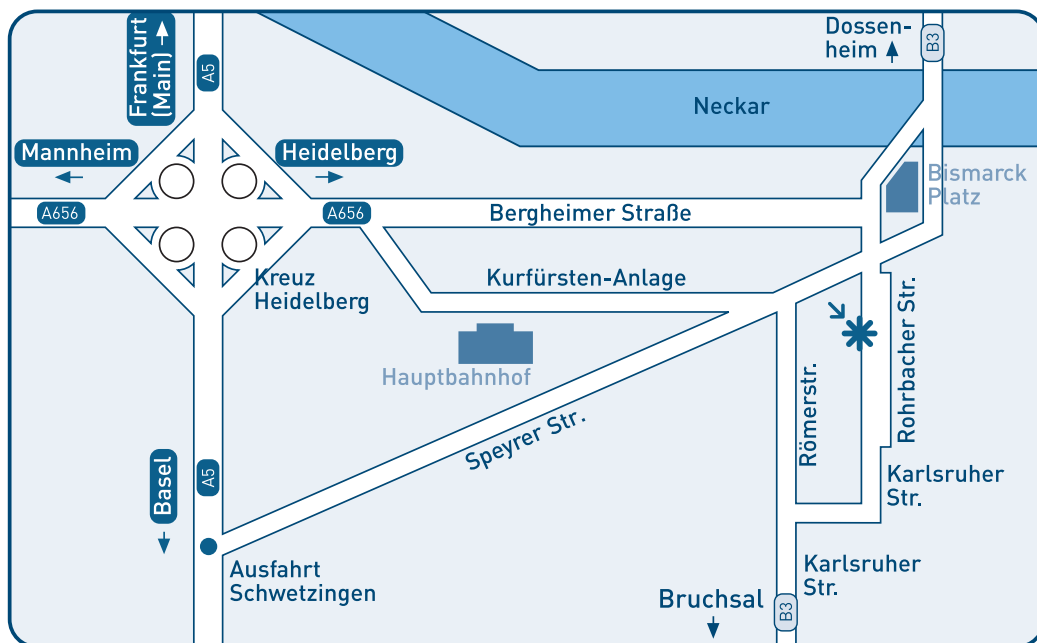

STIEHL & SCHMITT · Rohrbacher Straße 28 · 69115 Heidelberg

A5  Kreuz Heidelberg > Ausfahrt Heidelberg  
 Bergheimer Straße bis zur Galeria Kaufhof am Bismarck Platz  
 rechts in die Rohrbacher Straße B3 Richtung Leimen